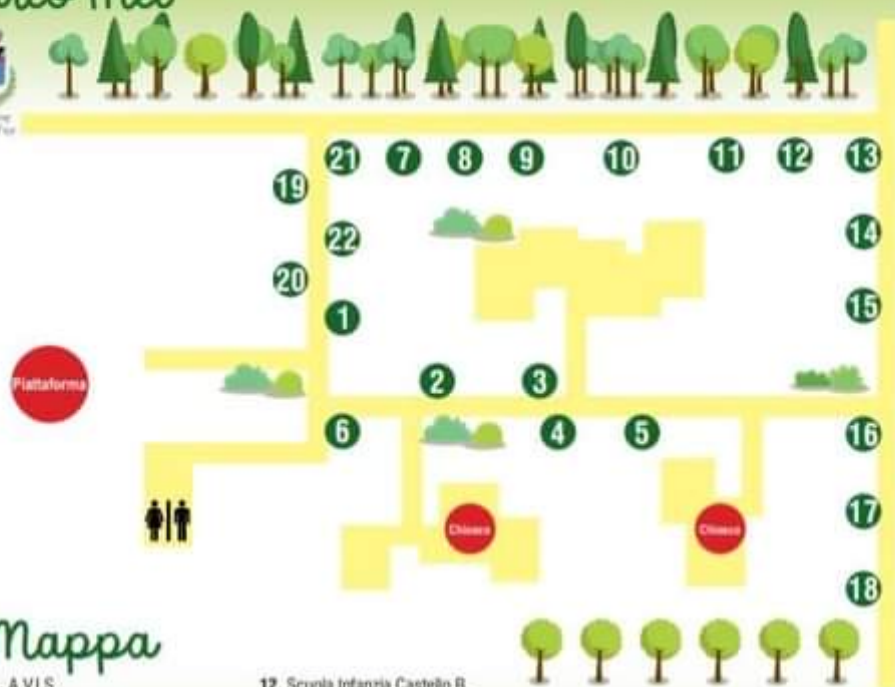

Festa delle Associazioni 2020

Parco Mel

Comune di San Fior

Mappa

1. A.V.I.S	12. Scuola Infanzia Castello R.
2. ACAT Club 389	13. Juventus Club
3. Ass.ne Fiorot	14. Professional Camp
4. Ago e Filo	15. Running Team S.F.
5. Ass.ne Musicale Sanfiorese	16. S.S. Sanfiorese ciclismo
6. C.C.R.	17. Futsal All Blacks
7. Ass.ne Contatto	18. Pallamano San Fior
8. Coro Pradeval	19. Centro Taekwondo V.V.
9. Gruppo Alpini San Fior	20. Free Sport & Movement
10. Crescere Insieme	21. Team Italia
11. Università Adulti e Arziani	22. Vega ginnastica artistica

Esibizioni

10.10	Basket campo parcheggio	
10.40	Taekwondo piattaforma area Mel	
11.20	Pallamano campo verde	
14.00	Calcetto campo verde	
15.10	Arti Marziali piattaforma area Mel	
15.40	Ginnastica Artistica piattaforma area Mel	
16.10	Ciclismo Strada fronte scuola media	
16.40	Danza piattaforma area Mel